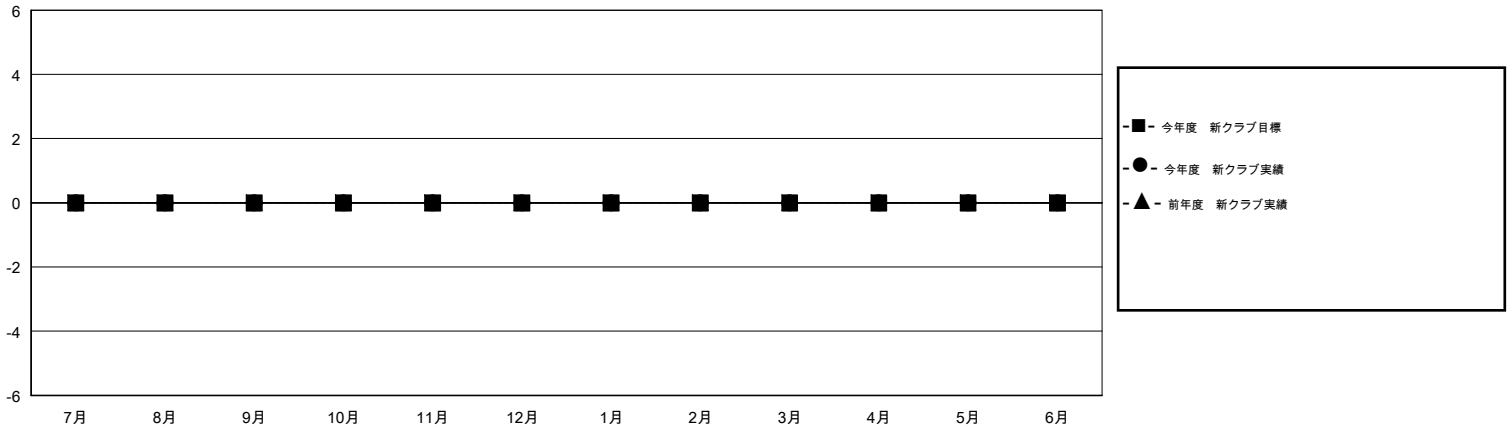

# MONTHLY MEMBERSHIP PROGRESS REPORT

District 332 D

Results as of: 08/31/2017

GMT: MASAYOSHI MARUYAMA, YASUHISA NAKAMURA

地域 JAPAN

GMT会則地域

| クラブ           |        |      |       | 名             |        |        |               |
|---------------|--------|------|-------|---------------|--------|--------|---------------|
| 結果: 2017-2018 |        |      |       | 結果: 2017-2018 |        |        |               |
| 四半期           | 新クラブ目標 | 新クラブ | 解散クラブ | 四半期           | 会員純増目標 | 会員増強実績 | 退会者(転籍を含む) 実際 |
| 7月/8月/9月      | 0      | 0    | 0     | 7月/8月/9月      | 80     | 58     | 36            |
| 10月/11月/12月   | 0      | 0    | 0     | 10月/11月/12月   | 30     | 0      | 0             |
| 1月/2月/3月      | 0      | 0    | 0     | 1月/2月/3月      | 52     | 0      | 0             |
| 4月/5月/6月      | 0      | 0    | 0     | 4月/5月/6月      | 0      | 0      | 0             |

新クラブ目標及び実績累計

会員目標及び実績累計

|   |                                      |  |
|---|--------------------------------------|--|
| 解散クラブ: 0                                    | 32 CLUBS OF 71 一名以上の新会員を登録           | <b>男女別</b><br>男性 1,935 (76.85%)<br>女性 583 (23.15%)<br>女性%年度目標: 25% |
| 退会者<br>物故会員 0<br>クラブ解散 0<br>その他 36<br>合計 36 | <a href="#">会員累計データを見るには、ここをクリック</a> | 世帯主/家族会員合計 1,000<br>国際会費半額の家族会員 536                                |