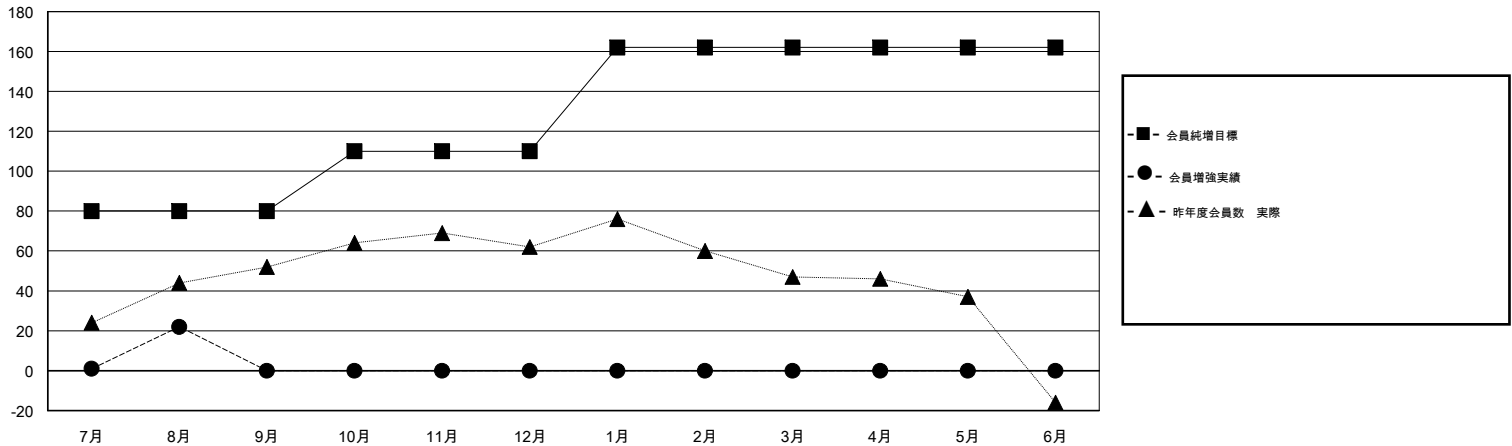

# MONTHLY MEMBERSHIP PROGRESS REPORT

District 332 D

Results as of: 08/31/2017

GMT: MASAYOSHI MARUYAMA, YASUHISA NAKAMURA

地域 JAPAN

GMT会則地域

| クラブ           |        |      |       | 名             |        |        |               |
|---------------|--------|------|-------|---------------|--------|--------|---------------|
| 結果: 2017-2018 |        |      |       | 結果: 2017-2018 |        |        |               |
| 四半期           | 新クラブ目標 | 新クラブ | 解散クラブ | 四半期           | 会員純増目標 | 会員増強実績 | 退会者(転籍を含む) 実際 |
| 7月/8月/9月      | 0      | 0    | 0     | 7月/8月/9月      | 80     | 58     | 36            |
| 10月/11月/12月   | 0      | 0    | 0     | 10月/11月/12月   | 30     | 0      | 0             |
| 1月/2月/3月      | 0      | 0    | 0     | 1月/2月/3月      | 52     | 0      | 0             |
| 4月/5月/6月      | 0      | 0    | 0     | 4月/5月/6月      | 0      | 0      | 0             |

新クラブ目標及び実績累計

会員目標及び実績累計

|   |                                      |  |
|---|--------------------------------------|--|
| 解散クラブ: 0                                    | 32 CLUBS OF 71 一名以上の新会員を登録           | <b>男女別</b><br>男性 1,935 (76.85%)<br>女性 583 (23.15%)<br>女性%年度目標: 25% |
| 退会者<br>物故会員 0<br>クラブ解散 0<br>その他 36<br>合計 36 | <a href="#">会員累計データを見るには、ここをクリック</a> | 世帯主/家族会員合計 1,000<br>国際会費半額の家族会員 536                                |